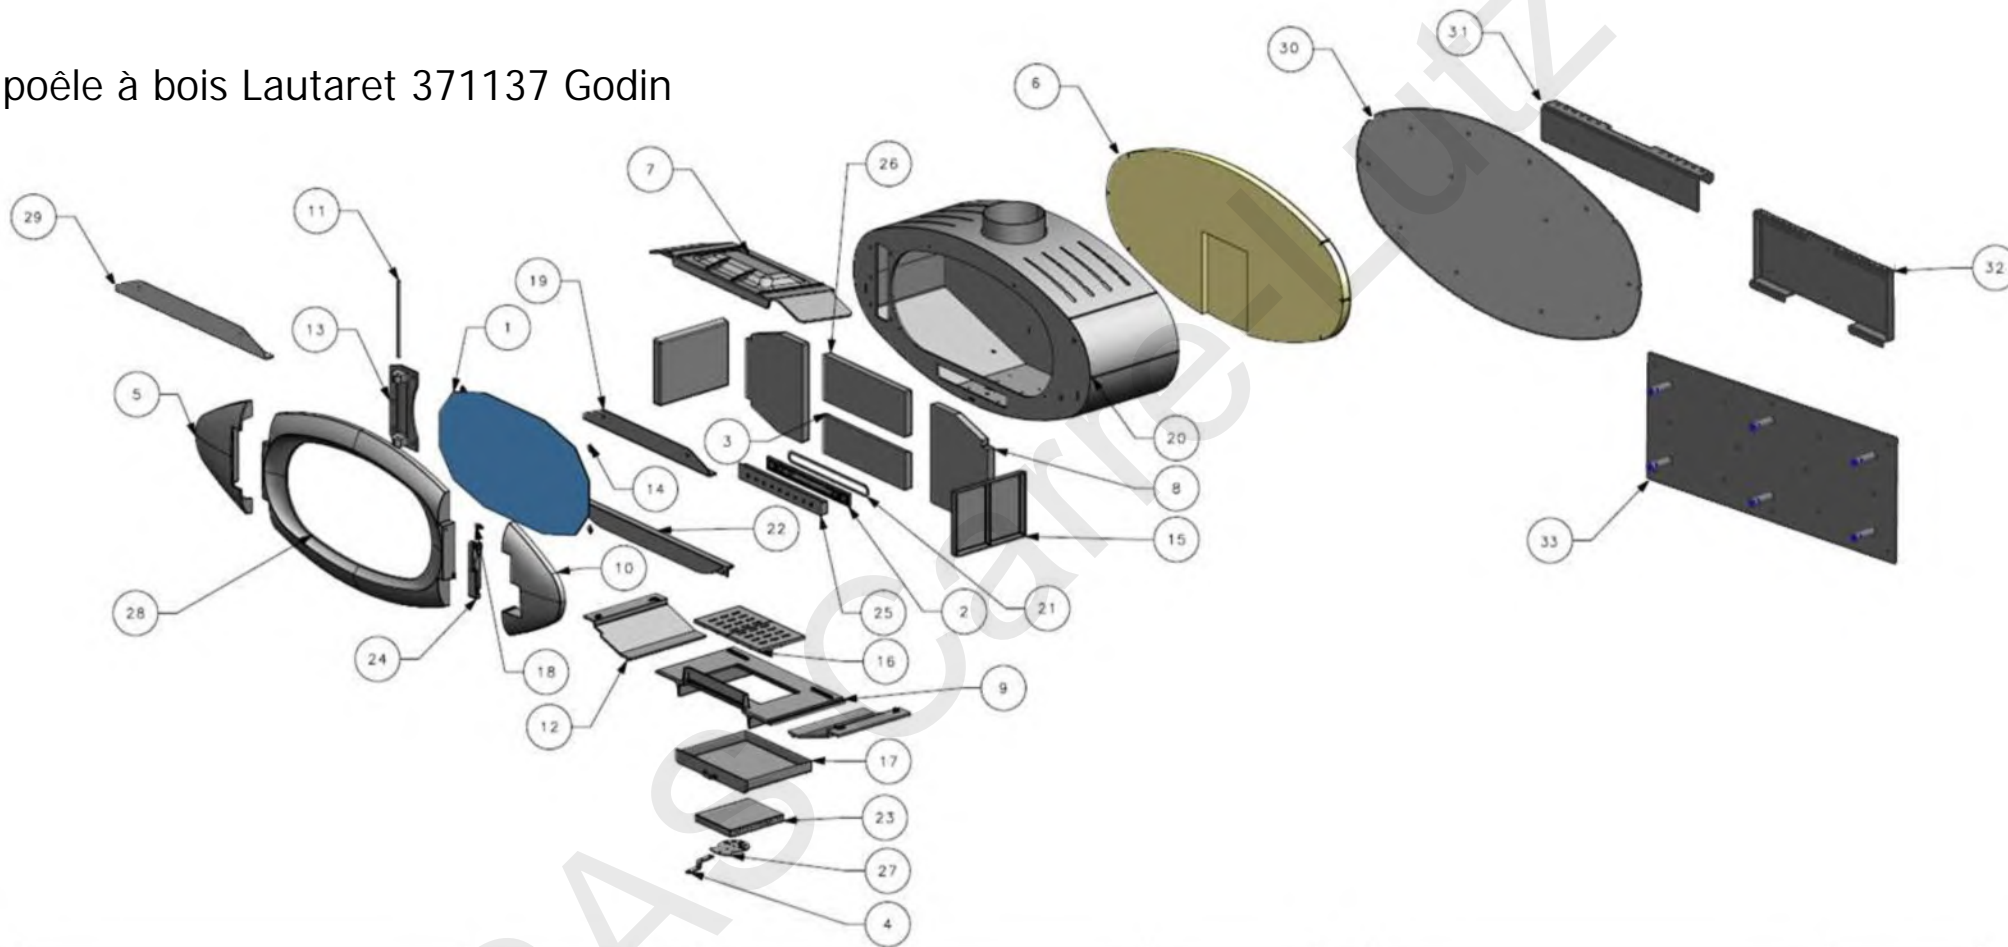

poêle à bois Lautaret 371137 Godin

N°	Désignation	Code	N°	Désignation	Code	N°	Désignation	Code
1	Vitre	6819	12	Sole foyère latérale	015870	23	Réhausse cendrier	012475
2	Support arrivée air arrière	6831	13	Articulation	6800	24	Poignée	6807
3	Protection fond bas	018397	14	Taquet de vitre	3152	25	Boîte à air	018476
4	Tirette	012477	15	Protection latérale	018394	26	Protection fond haut	018396
5	Façade latérale gauche	6803	16	Grille foyère	018452	27	Registre	012476
6	Isolant	018720	17	Cendrier	S10937	28	Porte	018468
7	Défecteur	018563	18	Excentrique	6307	29	Bavette	019779
8	Protection fond coté	018395	19	Bavette	015867	30	Tôle arrière	019636
9	Sole foyère centrale	015869	20	Corps	S10936	31	Accroche	019781
10	Façade latérale droit	6802	21	Joint boîte à air	-	32	Accroche mural	019780
11	Axe porte	6829	22	Chenet	015871	33	Tôle murale	6810

ÉCLATÉE DU SOUS BASSEMENT

N°	Désignation	Code	N°	Désignation	Code	N°	Désignation	Code
1	Habillage pied	-	2	Pied	6359	3	Socle conique	6360
4	Raccord pied	018543						