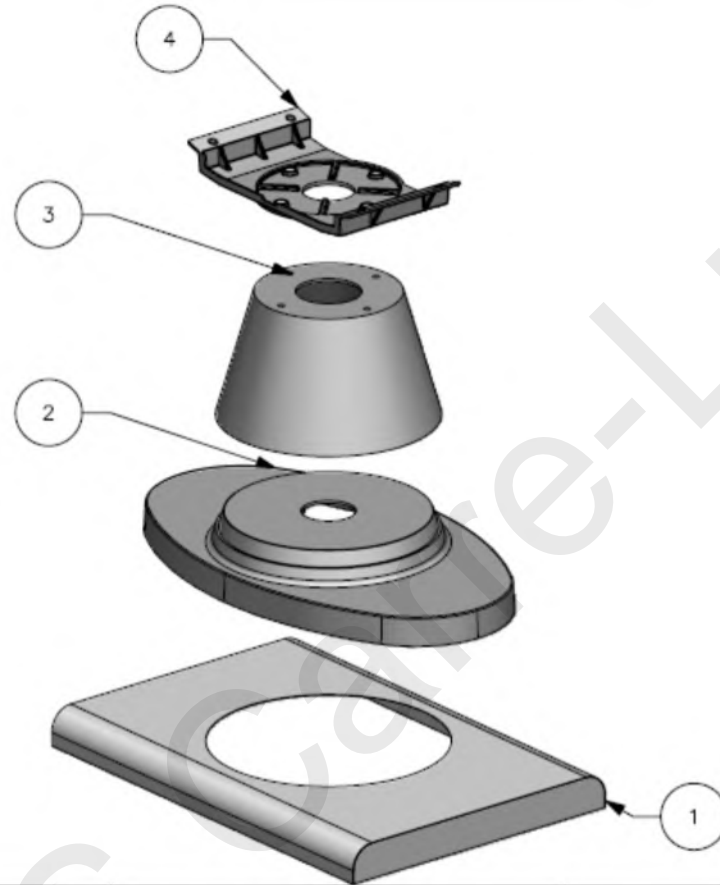

poêle à bois Lautaret 371137 Godin

N°	Désignation	Code	N°	Désignation	Code	N°	Désignation	Code
1	Vitre	6819	12	Sole foyère latérale	015870	23	Réhausse cendrier	012475
2	Support arrivée air arrière	6831	13	Articulation	6800	24	Poignée	6807
3	Protection fond bas	018397	14	Taquet de vitre	3152	25	Boîte à air	018476
4	Tirette	012477	15	Protection latérale	018394	26	Protection fond haut	018396
5	Façade latérale gauche	6803	16	Grille foyère	018452	27	Registre	012476
6	Isolant	018720	17	Cendrier	S10937	28	Porte	018468
7	Défecteur	018563	18	Excentrique	6307	29	Bavette	019779
8	Protection fond coté	018395	19	Bavette	015867	30	Tôle arrière	019636
9	Sole foyère centrale	015869	20	Corps	S10936	31	Accroche	019781
10	Façade latérale droit	6802	21	Joint boîte à air	-	32	Accroche mural	019780
11	Axe porte	6829	22	Chenet	015871	33	Tôle murale	6810

ÉCLATÉE DU SOUS BASSEMENT

N°	Désignation	Code	N°	Désignation	Code	N°	Désignation	Code
1	Habillage pied	-	2	Pied	6359	3	Socle conique	6360
4	Raccord pied	018543						